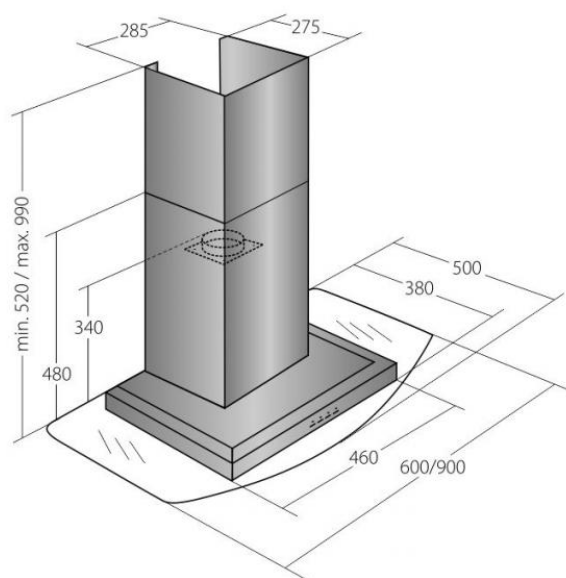

Odsavač par CATA EMPIRE KD 310060

- **Kategorie:** Komínové ke zdi
- **Šíře:** 60 cm
- **Barva:** Nerez / sklo
- **Upřesnění:** Tónované sklo
- **Motor:** 1 × 140 W
- **Max. sací výkon*:** 297 m³/h
- ***Tlak pro měření výkonu dle EN:** 15 Pa
- **Hlučnost Lw (hl. ak. výkonu) - max.:** 61 dB(A)
- **Hlučnost Lw (hl. ak. výkonu) - min.:** 51 dB(A)
- **Počet rychlostí:** 3
- **Ovládání:** Mechanické tlačítkové
- **Osvětlení:** 2 × 2 W LED
- **Směr odtahu:** Nahoru
- **Průměr odtahu:** 120 mm
- **Tukové filtry:** Kovové sendvičové
- **Výška k vrcholu příruby:** 340 mm
- **Recirkulace:** Ano
- **Výšková variabilita:** Ano
- **LED osvětlení:** Ano
- **Tukové filtry lze mýt v myčce:** Ano
- **Energetická třída:** E
- **Min. výška nad elektrickou deskou:** 500mm
- **Min. výška nad plynovou deskou:** 750mm
- **Hmotnost:** 12,24 kg

Maximální výkon 297 m³/h (15 Pa), 3 rychlosti - hlučnost Lw při max. výkonu je 61 dB(A) - odsávací jednotky mají individuálně vyvažovanou turbínu - motory jsou opatřeny vratnými tepelnými pojistkami (při přetížení motoru vypne, po jeho vychladnutí opět sepne) - kovové sendvičové tukové filtry, které lze mýt v myčce - výstupní průměr 120 mm - zdarma zpětná klapka - možnost práce v odtahovém i v recirkulačním režimu

Cena pro Vás:	Kč
Cena včetně DPH:	6 690.00 Kč
Cena bez DPH:	5 528.93 Kč
Rec. poplatek RP - Odsavače par a čističky do 25 kg včetně DPH:	15.61 Kč
Rec. poplatek RP - Odsavače par a čističky do 25 kg bez DPH:	12.90 Kč
Kód zboží:	31006050
Záruka:	24 měsíců
Výrobce:	CATA EMPIRE