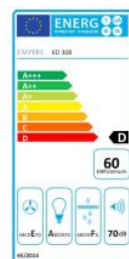

Odsavač par CATA EMPIRE KD 308060

- **Kategorie:** Komínové ke zdi
- **Šíře:** 60 cm
- **Barva:** Nerez
- **Motor:** 1 × 102 W
- **Max. sací výkon*:** 458 m³/h
- ***Tlak pro měření výkonu dle EN:** 5 Pa
- **Hlučnost Lw (hl. ak. výkonu) - max.:** 70 dB(A)
- **Hlučnost Lw (hl. ak. výkonu) - min.:** 50 dB(A)
- **Max. tlak:** 135 Pa
- **Počet rychlostí:** 3
- **Ovládání:** Mechanické tlačítkové
- **Osvětlení:** 2 × 2 W LED
- **Směr odtahu:** Nahoru
- **Průměr odtahu:** 150 + zdarma redukce na 120 mm
- **Tukové filtry:** Kovové sendvičové
- **Výška k vrcholu příruby:** 325 mm
- **Recirkulace:** Ano
- **Výšková variabilita:** Ano
- **LED osvětlení:** Ano
- **Tukové filtry lze mýt v myčce:** Ano
- **Energetická třída:** D
- **Min. výška nad elektrickou deskou:** 500mm
- **Min. výška nad plynovou deskou:** 750mm
- **Hmotnost:** 12,16 kg

Maximální výkon 458 m³/h (5 Pa), 3 rychlosti - hlučnost Lw při max. výkonu je 70 dB(A) - odsávací jednotky mají individuálně vyvažovanou turbínu - motory jsou opatřeny vratnými tepelnými pojistkami (při přetížení motoru vypne, po jeho vychladnutí opět sepne) - kovové sendvičové tukové filtry, které lze mýt v myčce - výstupní průměr 150 mm - zdarma redukce na průměr 120 mm a zpětná klapka - možnost práce v odtahovém i v recirkulačním režimu

Cena pro Vás:	Kč
Cena včetně DPH:	6 290.00 Kč
Cena bez DPH:	5 198.35 Kč
Rec. poplatek RP - Odsavače par a čističky do 25 kg včetně DPH:	15.61 Kč
Rec. poplatek RP - Odsavače par a čističky do 25 kg bez DPH:	12.90 Kč
Kód zboží:	30806010
Záruka:	24 měsíců
Výrobce:	CATA EMPIRE