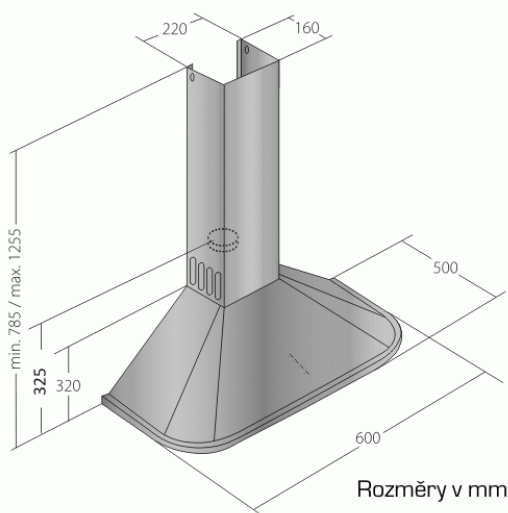

Odsavač par CATA EMPIRE KD 308060