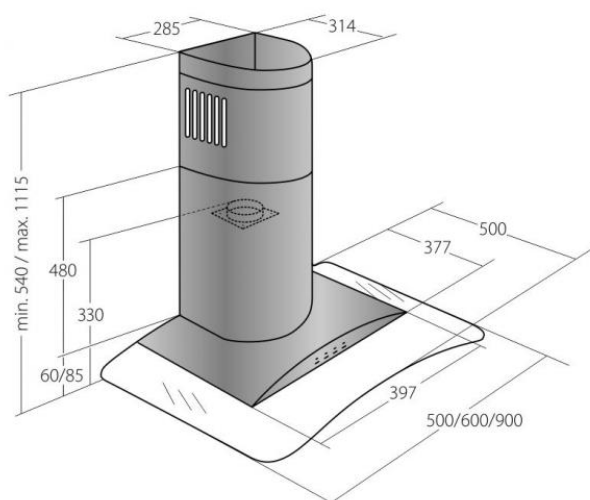

Odsavač par CATA EMPIRE KD 307060

- **Kategorie:** Komínové ke zdi
- **Šíře:** 60 cm
- **Barva:** Nerez / sklo
- **Upřesnění:** Tónované sklo
- **Motor:** 1 × 102 W
- **Max. sací výkon*:** 421 m³/h
- ***Tlak pro měření výkonu dle EN:** 5 Pa
- **Hlučnost Lw (hl. ak. výkonu) - max.:** 68 dB(A)
- **Hlučnost Lw (hl. ak. výkonu) - min.:** 46 dB(A)
- **Max. tlak:** 122 Pa
- **Počet rychlostí:** 3
- **Ovládání:** Mechanické tlačítkové
- **Osvětlení:** 2 × 2 W LED
- **Směr odtahu:** Nahoru
- **Průměr odtahu:** 150, zdarma redukce 150 / 120 mm
- **Tukové filtry:** Kovové sendvičové
- **Výška k vrcholu příruby:** 330 mm
- **Recirkulace:** Ano
- **Výšková variabilita:** Ano
- **LED osvětlení:** Ano
- **Tukové filtry lze mýt v myčce:** Ano
- **Energetická třída:** D
- **Min. výška nad elektrickou deskou:** 500mm
- **Min. výška nad plynovou deskou:** 750mm
- **Hmotnost:** 14,95 kg

Komínová digestoř ke zdi, šíře 60 cm, nerez / tónované sklo, max. výkon 421 m³/h (5 Pa), hlučnost Lw 46 - 68 dB(A), 3 rychlosti, odsávací jednotky mají individuálně vyvažovanou turbínu, motory jsou opatřené vratnými tepelnými pojistkami (při přetížení motoru vypne, po jeho vychladnutí opět sepne), mechanické tlačítkové ovládání, kovové sendvičové tukové filtry, které lze mýt v myčce, možnost práce v odtahovém i recirkulačním režimu, výstupní průměr 150 mm, **Výbava:** úsporné LED osvětlení 2 × 2 W, zdarma redukce na 120 mm a zpětná klapka