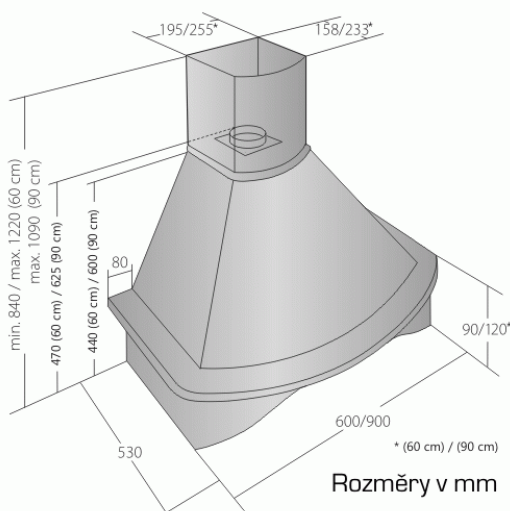

Odsavač par CATA EMPIRE KD 302090

- **Kategorie:** Komínové rustikální
- **Šíře:** 90 cm
- **Barva:** Bílá
- **Motor:** 1 × 102 W
- **Max. sací výkon*:** 405 m³/h
- ***Tlak pro měření výkonu dle EN:** 5 Pa
- **Hlučnost Lw (hl. ak. výkonu) - max.:** 61 dB(A)
- **Hlučnost Lw (hl. ak. výkonu) - min.:** 51 dB(A)
- **Max. tlak:** 133 Pa
- **Počet rychlostí:** 3
- **Ovládání:** Mechanické posuvné
- **Osvětlení:** 2 × 2 W LED
- **Směr odtahu:** Nahoru
- **Průměr odtahu:** 150, zdarma redukce 150 / 120 mm
- **Tukové filtry:** Kovové sendvičové
- **Výška k vrcholu příruby:** 625 mm
- **Recirkulace:** Ano
- **Výšková variabilita:** Ne
- **LED osvětlení:** Ano
- **Tukové filtry lze mýt v myčce:** Ano
- **Energetická třída:** D
- **Min. výška nad elektrickou deskou:** 500mm
- **Min. výška nad plynovou deskou:** 750mm
- **Hmotnost:** 18,06 kg

Rustikální komínová digestoř, šíře 90 cm, bílá / nemořená buková lišta, max. výkon 405 m³/h (5 Pa), hlučnost Lw 51 – 61 dB(A), 3 rychlosti, odsávací jednotky mají individuálně vyvažovanou turbínu, motory jsou opatřeny vratnými tepelnými pojistkami (při přetížení motoru vypne, po jeho vychladnutí opět sepne), mechanické posuvné ovládání, kovové sendvičové tukové filtry, které lze mýt v myčce, možnost práce v odtahovém i recirkulačním režimu, výstupní průměr 150 mm, **Výbava:** úsporné LED osvětlení 2 × 2 W, zdarma redukce na 120 mm a zpětná klapka, **Benefity:** nemořená dřevěná lišta umožňuje individuální barevné doladění třeba podle materiálu kuchyně