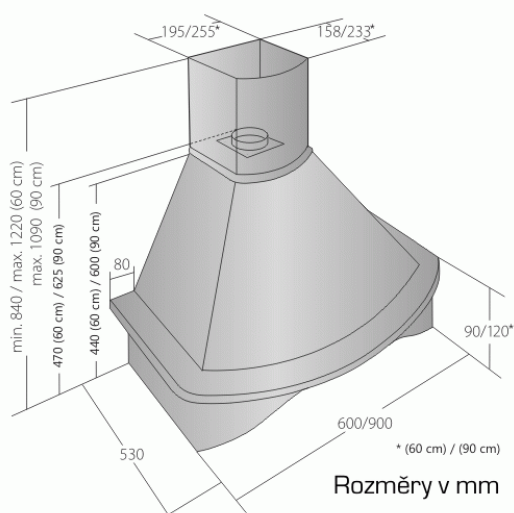

# Odsavač par CATA EMPIRE KD 302060

- **Kategorie:** Komínové rustikální
- **Šíře:** 60 cm
- **Barva:** Bílá
- **Motor:** 1 × 102 W
- **Max. sací výkon\*:** 405 m<sup>3</sup>/h
- **\*Tlak pro měření výkonu dle EN:** 5 Pa
- **Hlučnost Lw (hl. výkonu) - max.:** 61 dB(A)
- **Hlučnost Lw (hl. výkonu) - min.:** 51 dB(A)
- **Max. tlak:** 133 Pa
- **Počet rychlostí:** 3
- **Ovládání:** Mechanické posuvné
- **Osvětlení:** 2 × 2 W LED
- **Směr odtahu:** Nahoru
- **Průměr odtahu:** 120 mm
- **Tukové filtry:** Kovové sendvičové
- **Výška k vrcholu příruby:** 470 mm
- **Recirkulace:** Ano
- **Výšková variabilita:** Ano
- **LED osvětlení:** Ano
- **Tukové filtry lze mýt v myčce:** Ano
- **Energetická třída:** D
- **Min. výška nad elektrickou deskou:** 500mm
- **Min. výška nad plynovou deskou:** 750mm
- **Hmotnost:** 14,58 kg

Rustikální komínová digestoř, šíře 60 cm, bílá / nemořená buková lišta, max. výkon 405 m<sup>3</sup>/h (5 Pa), hlučnost Lw 51 – 61 dB(A), 3 rychlosti, odsávací jednotky mají individuálně vyvažovanou turbínu, motory jsou opatřeny vratnými tepelnými pojistkami (při přetížení motoru vypne, po jeho vychladnutí opět sepne), mechanické posuvné ovládání, kovové sendvičové tukové filtry, které lze mýt v myčce, možnost práce v odtahovém i recirkulačním režimu, výstupní průměr 120 mm, **Výbava:** úsporné LED osvětlení 2 × 2 W, zdarma zpětná klapka, **Benefity:** nemořená dřevěná lišta umožňuje individuální barevné doladění třeba podle materiálu kuchyně