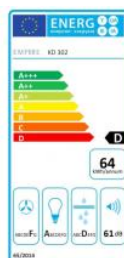

Odsavač par CATA EMPIRE KD 302060

- **Kategorie:** Komínové rustikální
- **Šíře:** 60 cm
- **Barva:** Bílá
- **Motor:** 1 × 102 W
- **Max. sací výkon*:** 405 m³/h
- ***Tlak pro měření výkonu dle EN:** 5 Pa
- **Hlučnost Lw (hl. výkonu) - max.:** 61 dB(A)
- **Hlučnost Lw (hl. výkonu) - min.:** 51 dB(A)
- **Max. tlak:** 133 Pa
- **Počet rychlostí:** 3
- **Ovládání:** Mechanické posuvné
- **Osvětlení:** 2 × 2 W LED
- **Směr odtahu:** Nahoru
- **Průměr odtahu:** 120 mm
- **Tukové filtry:** Kovové sendvičové
- **Výška k vrcholu příruby:** 470 mm
- **Recirkulace:** Ano
- **Výšková variabilita:** Ano
- **LED osvětlení:** Ano
- **Tukové filtry lze mýt v myčce:** Ano
- **Energetická třída:** D
- **Min. výška nad elektrickou deskou:** 500mm
- **Min. výška nad plynovou deskou:** 750mm
- **Hmotnost:** 14,58 kg

Rustikální komínová digestoř, šíře 60 cm, bílá / nemořená buková lišta, max. výkon 405 m³/h (5 Pa), hlučnost Lw 51 – 61 dB(A), 3 rychlosti, odsávací jednotky mají individuálně vyvažovanou turbínu, motory jsou opatřeny vratnými tepelnými pojistkami (při přetížení motoru vypne, po jeho vychladnutí opět sepne), mechanické posuvné ovládání, kovové sendvičové tukové filtry, které lze mýt v myčce, možnost práce v odtahovém i recirkulačním režimu, výstupní průměr 120 mm, **Výbava:** úsporné LED osvětlení 2 × 2 W, zdarma zpětná klapka, **Benefity:** nemořená dřevěná lišta umožňuje individuální barevné doladění třeba podle materiálu kuchyně

Cena pro Vás:	Kč
Cena včetně DPH:	7 690.00 Kč
Cena bez DPH:	6 355.37 Kč
Rec. poplatek RP - Odsavače par a čističky do 25 kg včetně DPH:	15.61 Kč
Rec. poplatek RP - Odsavače par a čističky do 25 kg bez DPH:	12.90 Kč
Kód zboží:	30206020
Záruka:	24 měsíců
Výrobce:	CATA EMPIRE