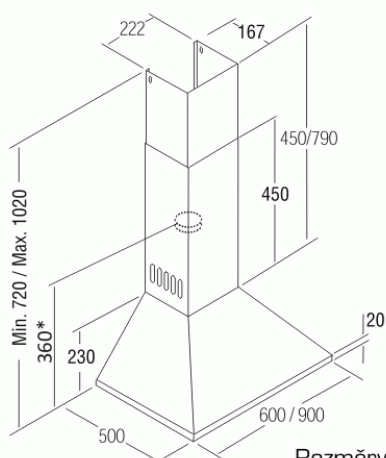

Odsavač par CATA BETA VL3 Nerez 600

Rozměry v mm

* platí pro přírubu Ø150 mm, při použití redukce na Ø125 mm je rozměr o cca 70 mm vyšší

- **Kategorie:** Komínové ke zdi
- **Šíře:** 60 cm
- **Barva:** Nerez
- **Motor:** BT2 × 240 W
- **Max. sací výkon*:** 645 m³/h
- ***Tlak pro měření výkonu dle EN:** 5 Pa
- **Hlučnost Lw (hl. výkonu) - max.:** 69 dB(A)
- **Hlučnost Lw (hl. výkonu) - min.:** 52 dB(A)
- **Max. tlak:** 405 Pa
- **Počet rychlostí:** 3
- **Ovládání:** Elektronické s podsvícením
- **Osvětlení:** Halogenové 2 × 50 W
- **Směr odtahu:** Horní odtah
- **Průměr odtahu:** 150 mm
- **Tukové filtry:** Kazetové sendvičové kovové
- **Výška k vrcholu příruby:** 360 mm
- **Doběh ventilátoru:** Ano
- **Recirkulace:** Ano
- **Výšková variabilita:** Ano
- **Halogenové osvětlení:** Ano
- **Snadné čištění:** Ano
- **Tukové filtry lze mýt v myčce:** Ano
- **Energetická třída:** D
- **Min. výška nad elektrickou deskou:** 500mm
- **Min. výška nad plynovou deskou:** 750mm
- **Hmotnost:** 10,9 kg

Komínová ke zdi, 600 mm, nerez, ovládání VL3 s modře prosvětlenými tlačítky, 1 motor BT2 240 W, 3 rychlosti, 645 m³/h (5 Pa) - dle UNE-EN 61591, max. hlučnost Lw 69 dB(A), max. tlak 405 Pa, 15 min. časovač, halogenová světla