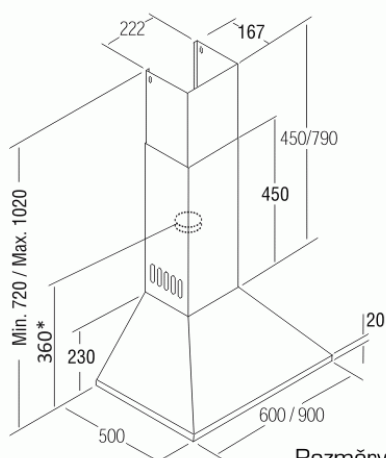

Odsavač par CATA BETA VL3 Nerez 600

Rozměry v mm

* platí pro přírubu Ø150 mm, při použití redukce na Ø125 mm je rozměr o cca 70 mm vyšší

- **Kategorie:** Komínové ke zdi
- **Šíře:** 60 cm
- **Barva:** Nerez
- **Motor:** BT2 × 240 W
- **Max. sací výkon*:** 645 m³/h
- ***Tlak pro měření výkonu dle EN:** 5 Pa
- **Hlučnost Lw (hl. ak. výkonu) - max.:** 69 dB(A)
- **Hlučnost Lw (hl. ak. výkonu) - min.:** 52 dB(A)
- **Max. tlak:** 405 Pa
- **Počet rychlostí:** 3
- **Ovládání:** Elektronické s podsvícením
- **Osvětlení:** Halogenové 2 × 50 W
- **Směr odtahu:** Horní odtah
- **Průměr odtahu:** 150 mm
- **Tukové filtry:** Kazetové sendvičové kovové
- **Výška k vrcholu příruby:** 360 mm
- **Doběh ventilátoru:** Ano
- **Recirkulace:** Ano
- **Výšková variabilita:** Ano
- **Halogenové osvětlení:** Ano
- **Snadné čištění:** Ano
- **Tukové filtry lze mýt v myčce:** Ano
- **Energetická třída:** D
- **Min. výška nad elektrickou deskou:** 500mm
- **Min. výška nad plynovou deskou:** 750mm
- **Hmotnost:** 10,9 kg

Komínová ke zdi, 600 mm, nerez, ovládání VL3 s modře prosvětlenými tlačítky, 1 motor BT2 240 W, 3 rychlosti, 645 m³/h (5 Pa) - dle UNE-EN 61591, max. hlučnost Lw 69 dB(A), max. tlak 405 Pa, 15 min. časovač, halogenová světla