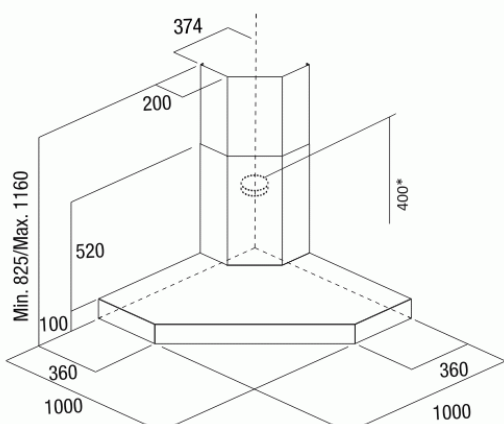

# Odsavač par CATA ANGOLO BOX VL3 Nerez 1000 Rohová

Rozměry v mm

\* platí pro přírubu Ø150 mm, při použití redukce na Ø125 mm je rozměr o cca 70 mm vyšší

- **Kategorie:** Komínové rohové
- **Šíře:** 100 cm
- **Barva:** Nerez
- **Motor:** BT3 × 280 W
- **Max. sací výkon\*:** 850 m<sup>3</sup>/h
- **\*Tlak pro měření výkonu dle EN:** 5 Pa
- **Hlučnost Lw (hl. ak. výkonu) - max.:** 67 dB(A)
- **Hlučnost Lw (hl. ak. výkonu) - min.:** 50 dB(A)
- **Max. tlak:** 450 Pa
- **Počet rychlostí:** 3
- **Ovládání:** Elektronické VL3
- **Osvětlení:** 2 × 4 W LED
- **Směr odtahu:** Horní odtah
- **Průměr odtahu:** 150 mm
- **Tukové filtry:** Kasetové sendvičové kovové
- **Doběh ventilátoru:** Ano
- **Výšková variabilita:** Ano
- **LED osvětlení:** Ano
- **Tukové filtry lze mýt v myčce:** Ano
- **Energetická třída:** A
- **Min. výška nad elektrickou deskou:** 500mm
- **Min. výška nad plynovou deskou:** 750mm
- **Hmotnost:** 36 kg

Komínová do rohu, 1000 mm, nerez, ovládání VL3 s modře prosvětlenými tlačítky, 1 motor BT2 240 W, 3 rychlosti, 645 m<sup>3</sup>/h (5 Pa), max. hlučnost Lw 67 dB, max. tlak 405 Pa, 15 min. časovač, LED světla 2 × 4 W.