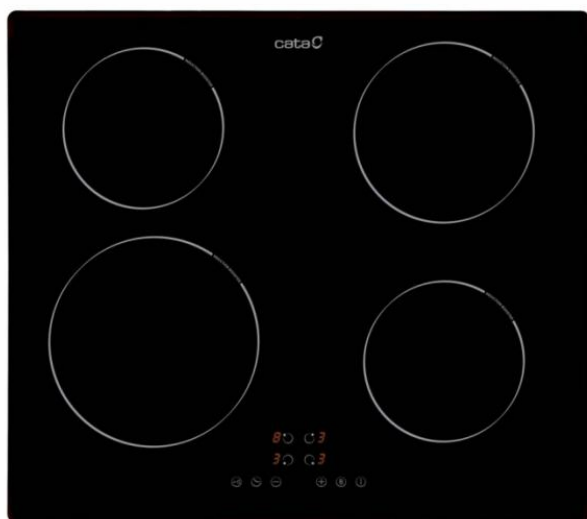

Indukční deska CATA IB 6304 BK 60 cm 4 zóny

- **Kategorie:** Indukční varné desky
- **Šíře:** 590 mm
- **Hloubka:** 520 mm
- **Indukční:** Ano
- **Počet varných zón:** 4
- **Booster:** Ano
- **Timer:** Ano
- **Dětská pojistka:** Ano
- **Ovládání:** Dotykové (senzorové)
- **Počet výkonových stupňů:** 9 + Booster
- **Indikátor zbytkového tepla:** Ano
- **Atomická detekce pánve:** Ano
- **Automatické bezpečnostní vypnutí:** Ano
- **Akustická signalizace:** Ano
- **Celkový příkon:** 7 kW
- **Napájení:** 230 / 400 V

Indukční varná deska CATA IB 6304 BK disponuje 4 varnými zónami:

Přední pravá zóna: Ø 160 - 1,2 kW (Booster max. 1,5 kW)

Zadní pravá zóna: Ø 180 - 1,8 kW (Booster max. 2,3 kW)

Přední levá zóna: Ø 210 - 2,0 kW (Booster max. 2,3 kW)