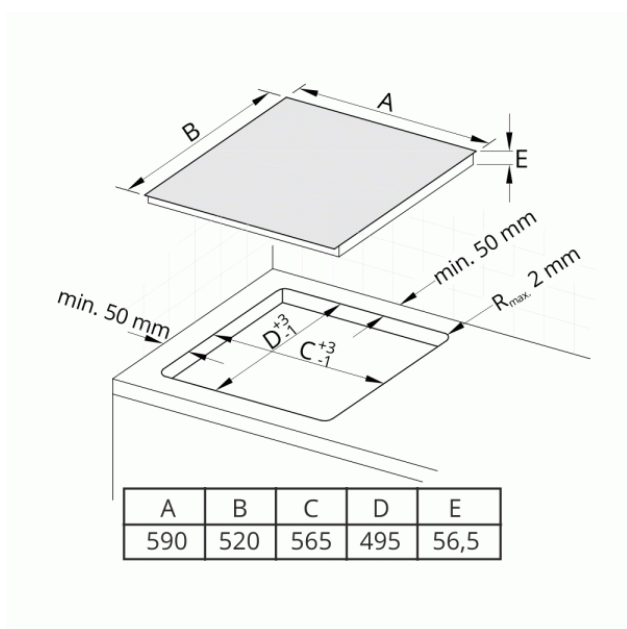

Indukční deska CATA IB 6304 BK 60 cm 4 zóny

- **Kategorie:** Indukční varné desky
- **Šíře:** 590 mm
- **Hloubka:** 520 mm
- **Indukční:** Ano
- **Počet varných zón:** 4
- **Booster:** Ano
- **Timer:** Ano
- **Dětská pojistka:** Ano
- **Ovládání:** Dotykové (senzorové)
- **Počet výkonových stupňů:** 9 + Booster
- **Indikátor zbytkového tepla:** Ano
- **Atomická detekce pánve:** Ano
- **Automatické bezpečnostní vypnutí:** Ano
- **Akustická signalizace:** Ano
- **Celkový příkon:** 7 kW
- **Napájení:** 230 / 400 V

Indukční varná deska CATA IB 6304 BK disponuje 4 varnými zónami:

Přední pravá zóna: Ø 160 - 1,2 kW (Booster max. 1,5 kW)

Zadní pravá zóna: Ø 180 - 1,8 kW (Booster max. 2,3 kW)

Přední levá zóna: Ø 210 - 2,0 kW (Booster max. 2,3 kW)

Zadní levá zóna: Ø 160 - 1,2kW (Booster max. 1,5kW)

- **Booster pro každou zónu**
- **Časovač pro každou zónu**
- **Odolný povrch**
- **Snadné čištění**
- **Dobře viditelné varné zóny**
- **Inteligentní rozmístění varných zón**
- **Přehledné ovládání**