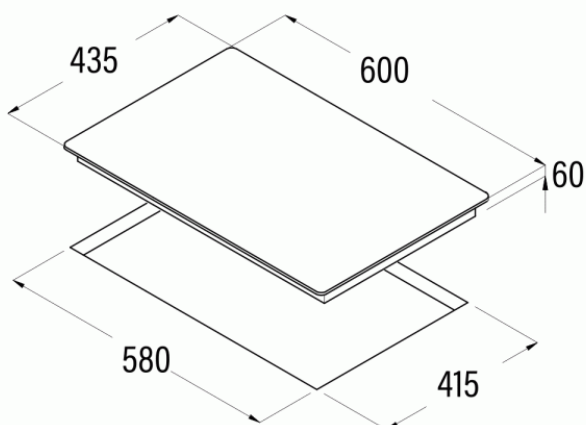

# Indukční deska CATA IB 5004 BK 43 cm 4 zóny

- **Kategorie:** Indukční varné desky
- **Šíře:** 590 mm
- **Hloubka:** 435 mm
- **Indukční:** Ano
- **Počet varných zón:** 4
- **Booster:** Ano
- **Timer:** Ano
- **Dětská pojistka:** Ano
- **Ovládání:** Dotykové (senzorové)
- **Počet výkonových stupňů:** 9 + Booster
- **Indikátor zbytkového tepla:** Ano
- **Automatická detekce pánve:** Ano
- **Automatické bezpečnostní vypnutí:** Ano
- **Akustická signalizace:** Ano
- **Celkový příkon:** 6,8 kW
- **Napájení:** 230 / 400 V

Výjimečná indukční varná deska s hloubkou jen 43,5 cm CATA IB 5004 BK disponuje 4 varnými zónami a hodí se do úzkých pracovních desek:

Přední pravá zóna: Ø 150 - 1,2 kW (Booster max. 1,6 kW)

Zadní pravá zóna: Ø 220 - 1,5 kW (Booster max. 2,0 kW)

Přední levá zóna: Ø 150 - 1,2 kW (Booster max. 1,6 kW)

Zadní levá zóna: Ø 150 - 1,2kW (Booster max. 1,6 kW)

- **Pro úzké pracovní desky (hloubka 435 mm)**
- **Booster pro každou zónu**
- **Časovač pro každou zónu**
- **Odolný povrch**
- **Snadné čištění**
- **Dobře viditelné varné zóny**
- **Inteligentní rozmístění varných zón**
- **Přehledné ovládání**