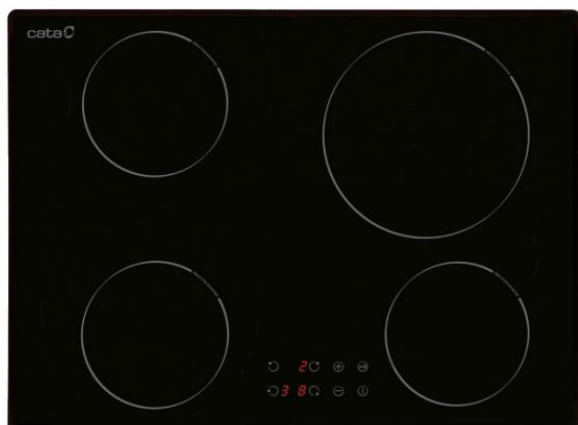

# Indukční deska CATA IB 5004 BK 43 cm 4 zóny

- **Kategorie:** Indukční varné desky
- **Šíře:** 590 mm
- **Hloubka:** 435 mm
- **Indukční:** Ano
- **Počet varných zón:** 4
- **Booster:** Ano
- **Timer:** Ano
- **Dětská pojistka:** Ano
- **Ovládání:** Dotykové (senzorové)
- **Počet výkonových stupňů:** 9 + Booster
- **Indikátor zbytkového tepla:** Ano
- **Automatická detekce pánve:** Ano
- **Automatické bezpečnostní vypnutí:** Ano
- **Akustická signalizace:** Ano
- **Celkový příkon:** 6,8 kW
- **Napájení:** 230 / 400 V

Výjimečná indukční varná deska s hloubkou jen 43,5 cm CATA IB 5004 BK disponuje 4 varnými zónami a hodí se do úzkých pracovních desek:

Přední pravá zóna: Ø 150 - 1,2 kW (Booster max. 1,6 kW)

Zadní pravá zóna: Ø 220 - 1,5 kW (Booster max. 2,0 kW)