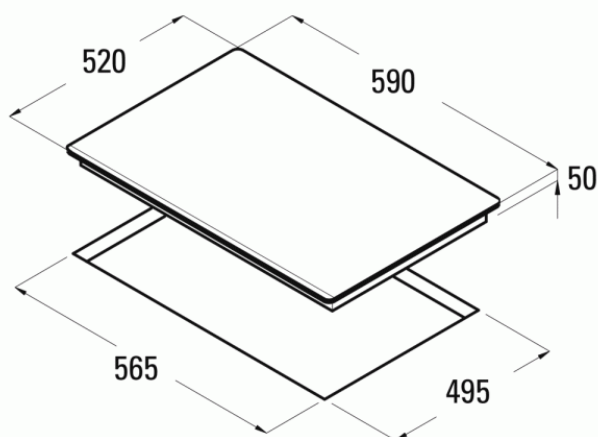

# Indukční deska CATA GIGA 600 BK 60 cm 4 zóny gigazóna 40 cm

- **Kategorie:** Indukční varné desky
- **Šíře:** 590 mm
- **Hloubka:** 520 mm
- **Indukční:** Ano
- **Počet varných zón:** 4
- **Booster:** Ano
- **Timer:** Ano
- **Dětská pojistka:** Ano
- **Ovládání:** Dotykové (senzorové) nezávislé
- **Počet výkonových stupňů:** 9 + Booster
- **Indikátor zbytkového tepla:** Ano
- **Automatická detekce pánve:** Ano
- **Automatické bezpečnostní vypnutí:** Ano
- **Akustická signalizace:** Ano
- **Variabilní varné zóny:** Ano
- **Celkový příkon:** 7,4 kW
- **Napájení:** 230 / 400 V

Indukční varná deska CATA GIGA 600 BK disponuje 4 varnými zónami s možností spojování až do jedné giga varné zóny s průměrem 40 cm:

Přední pravá zóna: 235 × 185 mm – 2,1 kW (Booster max. 3,7 kW)

Zadní pravá zóna: 235 × 185 mm – 2,1 kW (Booster max. 3,7 kW)

Přední levá zóna: 235 × 185 mm – 2,1 kW (Booster max. 3,7 kW)

Zadní levá zóna: 235 × 185 mm – 2,1 kW (Booster max. 3,7 kW)

- **Booster pro každou zónu**
- **Možnost spojování zón**
- **Lze vytvořit giga varnou zónu 40 cm**
- **Nezávislé ovládání každé zóny**
- **3 přednastavené programy (rozmrazování, ohřívání, vaření)**
- **Časovač pro každou zónu**
- **Odolný povrch**
- **Snadné čištění**
- **Dobře viditelné varné zóny**
- **Inteligentní rozmístění varných zón**
- **Přehledné ovládání**
- **5 let záruka!**