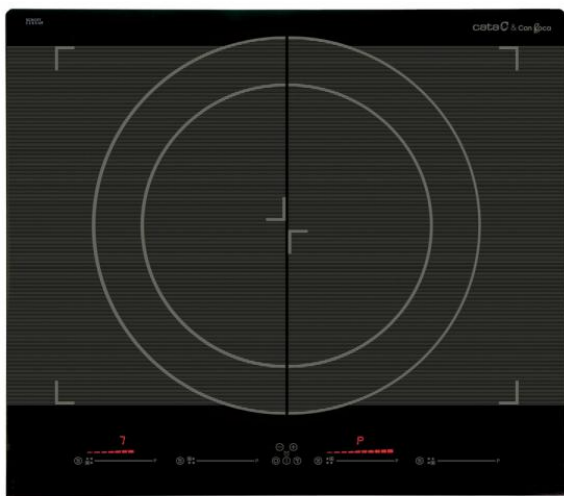

# Indukční deska CATA GIGA 600 BK 60 cm 4 zóny gigazóna 40 cm

- **Kategorie:** Indukční varné desky
- **Šíře:** 590 mm
- **Hloubka:** 520 mm
- **Indukční:** Ano
- **Počet varných zón:** 4
- **Booster:** Ano
- **Timer:** Ano
- **Dětská pojistka:** Ano
- **Ovládání:** Dotykové (senzorové) nezávislé
- **Počet výkonových stupňů:** 9 + Booster
- **Indikátor zbytkového tepla:** Ano
- **Automatická detekce pánve:** Ano
- **Automatické bezpečnostní vypnutí:** Ano
- **Akustická signalizace:** Ano
- **Variabilní varné zóny:** Ano
- **Celkový příkon:** 7,4 kW
- **Napájení:** 230 / 400 V

Indukční varná deska CATA GIGA 600 BK disponuje 4 varnými zónami s možností spojování až do jedné giga varné zóny s průměrem 40 cm:

Přední pravá zóna: 235 × 185 mm – 2,1 kW (Booster max. 3,7 kW)

Zadní pravá zóna: 235 × 185 mm – 2,1 kW (Booster max. 3,7 kW)

Přední levá zóna: 235 × 185 mm – 2,1 kW (Booster max. 3,7 kW)

Zadní levá zóna: 235 × 185 mm – 2,1 kW (Booster max. 3,7 kW)

- **Booster pro každou zónu**
- **Možnost spojování zón**
- **Lze vytvořit giga varnou zónu 40 cm**
- **Nezávislé ovládání každé zóny**
- **3 přednastavené programy (rozmrazování, ohřívání, vaření)**
- **Časovač pro každou zónu**
- **Odolný povrch**
- **Snadné čištění**
- **Dobře viditelné varné zóny**
- **Inteligentní rozmístění varných zón**
- **Přehledné ovládání**
- **5 let záruka!**