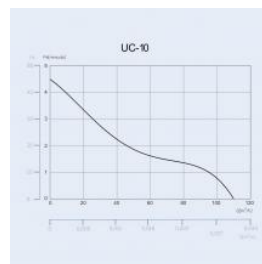

Cena pro Vás:	Kč
Cena včetně DPH:	1 299.00 Kč
Cena bez DPH:	1 073.55 Kč
Rec. poplatek RP - Elektrické ventilátory malé do 10 kg včetně DPH:	3.51 Kč
Rec. poplatek RP - Elektrické ventilátory malé do 10 kg bez DPH:	2.90 Kč
Kód zboží:	01200100
Záruka:	24 měsíců
Výrobce:	CATA