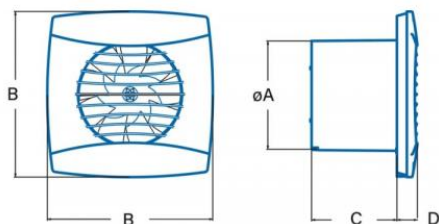

Ø A	B	C	D
UC-10	98	150	77,5	18,5