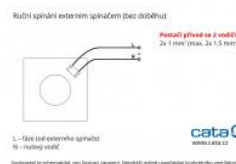

Cena pro Vás:

Kč

Cena včetně DPH:

799.00 Kč

Cena bez DPH:

660.33 Kč

Rec. poplatek RP - Elektrické ventilátory malé do 10 kg včetně DPH:

3.51 Kč

Rec. poplatek RP - Elektrické ventilátory malé do 10 kg bez DPH:

2.90 Kč

Kód zboží: **01200000**
Záruka: **24 měsíců**
Výrobce: **CATA**