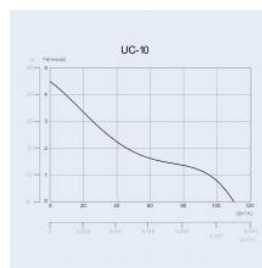

CATA UC 10

	Ø A	B	C	D
UC-10	98	150	77,5	18,5

- **Průměr odtahu:** 100 mm
- **Barva:** Bílá
- **Příkon motoru:** 8 W
- **Otáček/min.:** 2200
- **Max. sací výkon:** 110 m³/hod
- **Max. tlak:** 35 Pa
- **Max. délka odtahu:** 4 m
- **Hlučnost - 2 m:** 26 dB(A)
- **Stupeň krytí:** IP44
- **Zpětná klapka:** Součástí
- **Montážní poloha:** Na zeď i do stropu

Koupelnový ventilátor s nízkou spotřebou jen 8 W, vysokým sacím výkonem 110 m³/h a nízkou hlučností jen 26 dB(A).

- Slim Design - nízká čelní mřížka jen 18 mm.
- Vysoký sací výkon díky optimalizovanému tvaru výdechu a semiradiální turbíně.
- Motor s nízkou spotřebou - jen 8 W
- Velice nízká hlučnost - jen 26 dB(A)
- Napájení: 220-240V 50/60Hz.
- Bezpečnost: krytí IP-44 a dvojitá izolace (CLASS II)
- Integrovaná zpětná klapka