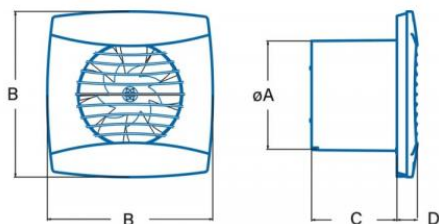

CATA UC 10

	Ø A	B	C	D
UC-10	98	150	77,5	18,5

- **Průměr odtahu:** 100 mm
- **Barva:** Bílá
- **Příkon motoru:** 8 W
- **Otáček/min.:** 2200
- **Max. sací výkon:** 110 m³/hod
- **Max. tlak:** 35 Pa
- **Max. délka odtahu:** 4 m
- **Hlučnost - 2 m:** 26 dB(A)
- **Stupeň krytí:** IP44
- **Zpětná klapka:** Součástí
- **Montážní poloha:** Na zeď i do stropu

Koupelnový ventilátor s nízkou spotřebou jen 8 W, vysokým sacím výkonem 110 m³/h a nízkou hlučností jen 26 dB(A).

- Slim Design - nízká čelní mřížka jen 18 mm.
- Vysoký sací výkon díky optimalizovanému tvaru výdechu a semiradiální turbíně.
- Motor s nízkou spotřebou - jen 8 W
- Velice nízká hlučnost - jen 26 dB(A)
- Napájení: 220-240V 50/60Hz.
- Bezpečnost: krytí IP-44 a dvojitá izolace (CLASS II)
- Integrovaná zpětná klapka