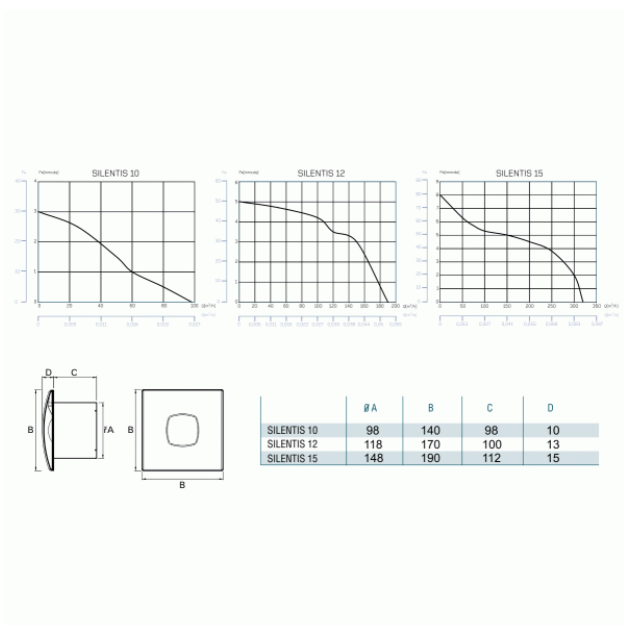

cataC
www.cata.cz

Cena pro Vás:

Kč

Cena včetně DPH:

1 389.00 Kč

Cena bez DPH:

1 147.93 Kč

**Rec. poplatek RP -
Elektrické ventilátory
malé do 10 kg včetně
DPH:**

3.51 Kč

**Rec. poplatek RP -
Elektrické ventilátory
malé do 10 kg bez DPH:**

2.90 Kč

Kód zboží: **01081300**
Záruka: **24 měsíců**
Výrobce: **CATA**