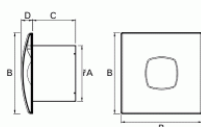

A	B	C	D
SILENTIS 10	98	140	98	10
SILENTIS 12	118	170	100	13
SILENTIS 15	148	190	112	15

Cena pro Vás:

Kč

Cena včetně DPH:

869.00 Kč

Cena bez DPH:

718.18 Kč

Rec. poplatek RP - Elektrické ventilátory malé do 10 kg včetně DPH:

3.51 Kč

Rec. poplatek RP - Elektrické ventilátory malé do 10 kg bez DPH:

2.90 Kč

Kód zboží: **01080000**
Záruka: **24 měsíců**
Výrobce: **CATA**