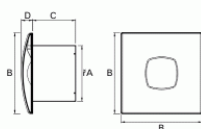

A	B	C	D
SILENTIS 10	98	140	98	10
SILENTIS 12	118	170	100	13
SILENTIS 15	148	190	112	15

Cena pro Vás:

Kč

Cena včetně DPH:

869.00 Kč

Cena bez DPH:

718.18 Kč

**Rec. poplatek RP -
Elektrické ventilátory
malé do 10 kg včetně
DPH:**

3.51 Kč

**Rec. poplatek RP -
Elektrické ventilátory
malé do 10 kg bez DPH:**

2.90 Kč

Kód zboží: **01080000**
Záruka: **24 měsíců**
Výrobce: **CATA**