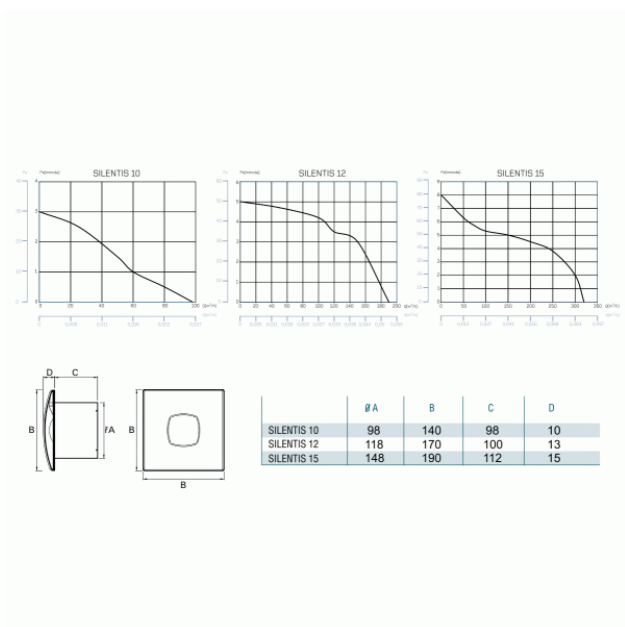

cataC
www.cata.cz

Cena pro Vás:

Kč

Cena včetně DPH:

909.00 Kč

Cena bez DPH:

751.24 Kč

Rec. poplatek RP - Elektrické ventilátory malé do 10 kg včetně DPH:

3.51 Kč

Rec. poplatek RP - Elektrické ventilátory malé do 10 kg bez DPH:

2.90 Kč

Kód zboží: **01071000**
Záruka: **24 měsíců**
Výrobce: **CATA**