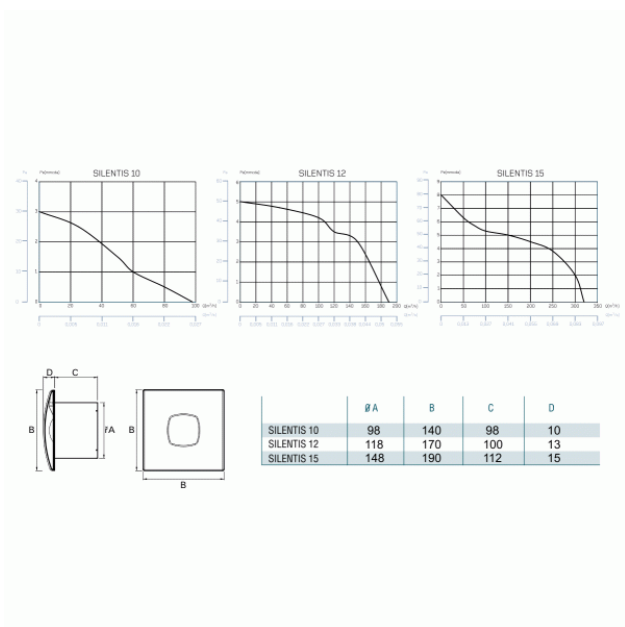

cataC
www.cata.cz

Cena pro Vás:	Kč
Cena včetně DPH:	909.00 Kč
Cena bez DPH:	751.24 Kč
Rec. poplatek RP - Elektrické ventilátory malé do 10 kg včetně DPH:	3.51 Kč
Rec. poplatek RP - Elektrické ventilátory malé do 10 kg bez DPH:	2.90 Kč
Kód zboží:	01071000
Záruka:	24 měsíců
Výrobce:	CATA