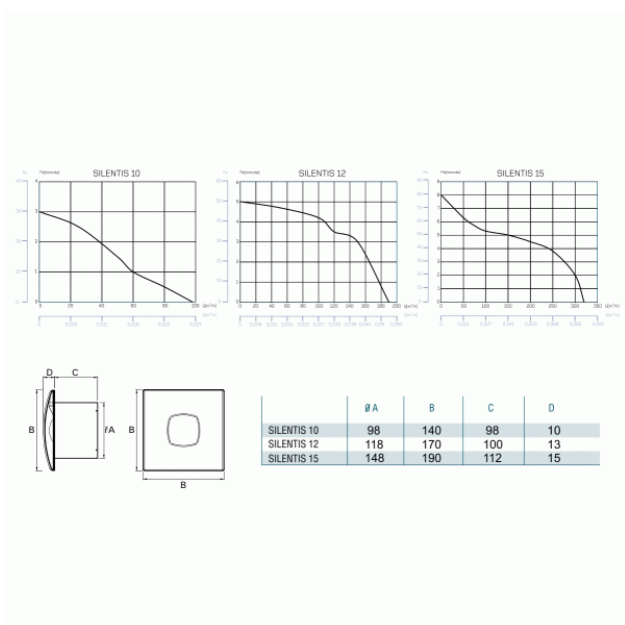

Cena pro Vás:

Kč

Cena včetně DPH:

909.00 Kč

Cena bez DPH:

751.24 Kč

Rec. poplatek RP - Elektrické ventilátory malé do 10 kg včetně DPH:

3.51 Kč

Rec. poplatek RP - Elektrické ventilátory malé do 10 kg bez DPH:

2.90 Kč

Kód zboží: **01070300**
Záruka: **24 měsíců**
Výrobce: **CATA**