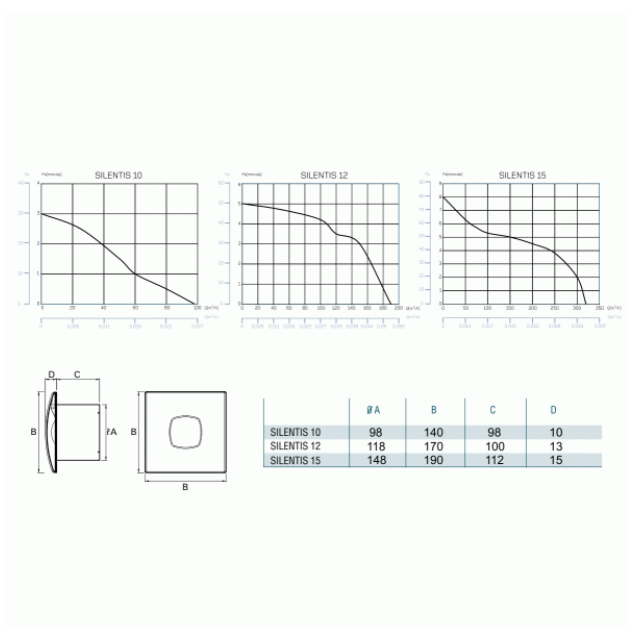

Cena pro Vás:

Kč

Cena včetně DPH:

619.00 Kč

Cena bez DPH:

511.57 Kč

Rec. poplatek RP - Elektrické ventilátory malé do 10 kg včetně DPH:

3.51 Kč

Rec. poplatek RP - Elektrické ventilátory malé do 10 kg bez DPH:

2.90 Kč

Kód zboží: **01070000**
Záruka: **24 měsíců**
Výrobce: **CATA**