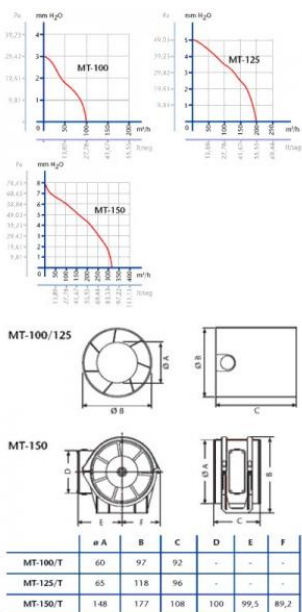

CATA MT-150

- **Průměr odtahu:** 150 mm
- **Barva:** Bílá
- **Příkon motoru:** 25 W
- **Otáček/min.:** 2100
- **Max. sací výkon:** 320 m³/hod
- **Max. tlak:** 78 Pa
- **Max. délka odtahu:** 8 m
- **Hlučnost - 2 m:** 47 dB(A)
- **Stupeň krytí:** IPX2
- **Montážní poloha:** Horizontálně i vertikálně

Potrubní ventilátor axiální, pr. 150 mm, 320 m³/h, 47 dB(A), 8 mmH₂O (78 Pa), IPX2

Cena pro Vás:

Kč

Cena včetně DPH:

1 359.00 Kč

Cena bez DPH:

1 123.14 Kč

Původní MO cena s DPH: