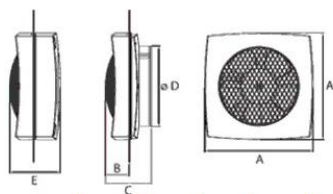

A	B	C	øD	E
LHV 160	210	46	89	160	99
LHV 190	250	54	97	194	109
LHV 225	285	61	110	229	123
LHV 300	370	77	125	315	144
LHV 350	430	85	142	365	159
LHV 400	490	95	160	415	181

Cena pro Vás:	Kč
Cena včetně DPH:	5 389.00 Kč
Cena bez DPH:	4 453.72 Kč
Rec. poplatek RP - Elektrické ventilátory malé do 10 kg včetně DPH:	3.51 Kč
Rec. poplatek RP - Elektrické ventilátory malé do 10 kg bez DPH:	2.90 Kč
Kód zboží:	00665000
Záruka:	24 měsíců
Výrobce:	CATA