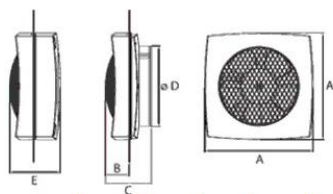

A	B	C	ø D	E
LHV 160	210	46	89	160	99
LHV 190	250	54	97	194	109
LHV 225	285	61	110	229	123
LHV 300	370	77	125	315	144
LHV 350	430	85	142	365	159
LHV 400	490	95	160	415	181

Cena pro Vás:	Kč
Cena včetně DPH:	2 269.00 Kč
Cena bez DPH:	1 875.21 Kč
Původní MO cena s DPH:	2 379.00 Kč
Rec. poplatek RP - Elektrické ventilátory malé do 10 kg včetně DPH:	3.51 Kč
Rec. poplatek RP - Elektrické ventilátory malé do 10 kg bez DPH:	2.90 Kč

Kód zboží: **00663000**
Záruka: **24 měsíců**
Výrobce: **CATA**