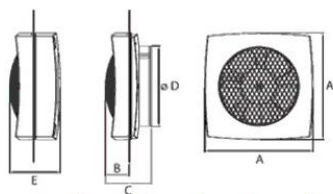

A	B	C	ø D	E
LHV 160	210	46	89	160	99
LHV 190	250	54	97	194	109
LHV 225	285	61	110	229	123
LHV 300	370	77	125	315	144
LHV 350	430	85	142	365	159
LHV 400	490	95	160	415	181

Cena pro Vás:	Kč
Cena včetně DPH:	1 549.00 Kč
Cena bez DPH:	1 280.17 Kč
Původní MO cena s DPH:	~~1 649.00 Kč~~
Rec. poplatek RP - Elektrické ventilátory malé do 10 kg včetně DPH:	3.51 Kč
Rec. poplatek RP - Elektrické ventilátory malé do 10 kg bez DPH:	2.90 Kč

Kód zboží: **00662000**
Záruka: **24 měsíců**
Výrobce: **CATA**