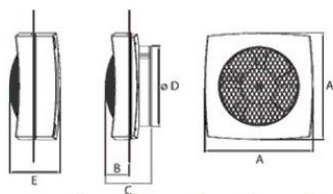

CATA LHV 160

- **Průměr odtahu:** 160 mm
- **Barva:** Bílá
- **Příkon motoru:** 20 W
- **Otáček/min.:** 1750
- **Max. sací výkon:** 450 m³/hod
- **Hlučnost - 2 m:** 40 dB(A)
- **Stupeň krytí:** IPX4
- **Výbava:** Sada pro montáž do okna v ceně
- **Montážní poloha:** Na zeď nebo do okna

Axiální ventilátor na zeď či do okna, pr. 160 mm, 450 m³/h, 40 dB

Ventilátor pro restaurace, bary, spol. místnosti
 Instalace do zdi i do okna (ZDARMA sada)
 Elegantní design, vysoký výkon a kvalita

| | A | B | C | ø D | E |
|---------|-----|----|-----|-----|-----|
| LHV 160 | 210 | 46 | 89 | 160 | 99 |
| LHV 190 | 250 | 54 | 97 | 194 | 109 |
| LHV 225 | 285 | 61 | 110 | 229 | 123 |
| LHV 300 | 370 | 77 | 125 | 315 | 144 |
| LHV 350 | 430 | 85 | 142 | 365 | 159 |
| LHV 400 | 490 | 95 | 160 | 415 | 181 |