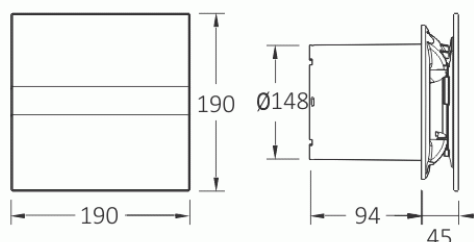

- **Průměr odtahu:** 150 mm
- **Barva:** Bílá
- **Příkon motoru:** 10* / 19 W
- **Otáček/min.:** 900* / 2400
- **Max. sací výkon:** 225* / 350 m³/hod
- **Max. tlak:** 60 Pa
- **Max. délka odtahu:** 6 m
- **Hlučnost - 2 m:** 23* / 35 dB(A)
- **Stupeň krytí:** IP44
- **Výbava:** LED display - teplota + vlhkost
- **Montážní poloha:** Na zeď i do stropu

* trvalý chod (mikroventilace) se spínačem S1 v poloze "ON"
(při spínači S1 v poloze OFF je ventilátor v klidovém stavu vypnutý)

/ za lomítkem plný výkon na max. otáčky

- **v režimu mikroventilace trvale brání vzniku plísní**
  (doporučujeme všude tam, kde byla nainstalovaná plastová okna)
- **vhodný do kuchyně, jako doplněk k recirkulačním digestořím**
- **skleněný panel**
- **LED display**
- **ultratichý - 23 dB(A)**
- **úsporný - 10 W**
- **snadná údržba**
- **vlhkostní automatika 40-95%**
- **doběhový časovač 0-15 min.**
- **motor s kuličkovými ložisky**

Cena pro Vás: KČ

Cena včetně DPH: 5 899.00 KČ

Cena bez DPH: 4 875.21 KČ

Rec. poplatek RP - Elektrické ventilátory malé do 10 kg včetně DPH: 3.51 KČ

Rec. poplatek RP - Elektrické ventilátory malé do 10 kg bez DPH: 2.90 KČ

Kód zboží: **00902200**
Záruka: **24 měsíců**
Výrobce: **CATA**