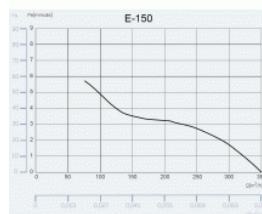

e100 G / G5 / GB - elektrické zapojení

Ruční spínání externím spínačem (bez odbohu)

L - fáze (při externím spínači)
N - nulový vodič

cataC
www.cata.cz

Cena pro Vás:

Kč

Cena včetně DPH:

2 369.00 Kč

Cena bez DPH:

1 957.85 Kč

Rec. poplatek RP - Elektrické ventilátory malé do 10 kg včetně DPH:

3.51 Kč

Rec. poplatek RP - Elektrické ventilátory malé do 10 kg bez DPH:

2.90 Kč

Kód zboží: **00902000**
Záruka: **24 měsíců**
Výrobce: **CATA**