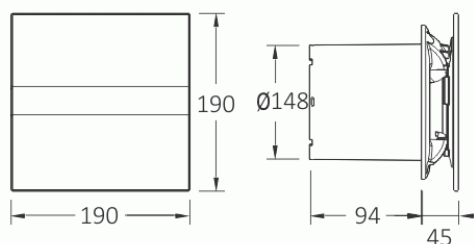

e100 G / G5 / GB - elektrické zapojení

Ruční spínání externím spínačem (bez odbohu)

L - fáze (při externím spínači)
N - nulový vodič

cataC
www.cata.cz

Cena pro Vás:

Kč

Cena včetně DPH:

2 369.00 Kč

Cena bez DPH:

1 957.85 Kč

Rec. poplatek RP - Elektrické ventilátory malé do 10 kg včetně DPH:

3.51 Kč

Rec. poplatek RP - Elektrické ventilátory malé do 10 kg bez DPH:

2.90 Kč

Kód zboží: **00902000**
Záruka: **24 měsíců**
Výrobce: **CATA**