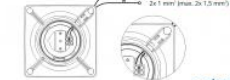

L - fáze (při externím spínači)
N - nulový vodič

cataC
www.cata.cz

Cena pro Vás:

Kč

Cena včetně DPH:

2 369.00 Kč

Cena bez DPH:

1 957.85 Kč

Rec. poplatek RP - Elektrické ventilátory malé do 10 kg včetně DPH:

3.51 Kč

Rec. poplatek RP - Elektrické ventilátory malé do 10 kg bez DPH:

2.90 Kč

Kód zboží: **00902000**
Záruka: **24 měsíců**
Výrobce: **CATA**