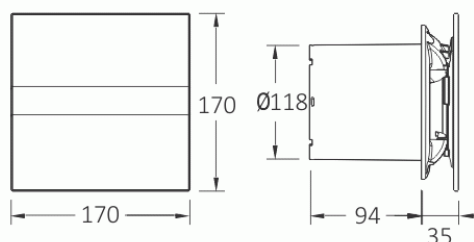

- **Průměr odtahu:** 120 mm
- **Barva:** Bílá
- **Příkon motoru:** 6* / 11 W
- **Otáček/min.:** 900* / 2400
- **Max. sací výkon:** 140* / 210 m³/hod
- **Max. tlak:** 40 Pa
- **Max. délka odtahu:** 4 m
- **Hlučnost - 2 m:** 19* / 33 dB(A)
- **Stupeň krytí:** IP44
- **Výbava:** LED display - teplota + vlhkost
- **Montážní poloha:** Na zeď i do stropu

* trvalý chod (mikroventilace) se spínačem S1 v poloze "ON" (při spínači S1 v poloze OFF je ventilátor v klidovém stavu vypnutý)
/ za lomítkem plný výkon na max. otáčky

- **v režimu mikroventilace trvale brání vzniku plísní** (doporučujeme všude tam, kde byla nainstalovaná plastová okna)
- **vhodný do kuchyní, jako doplněk k recirkulačním digestořím**
- **skleněný panel**
- **LED display**
- **ultratichý - 19 dB(A)**
- **úsporný - 6 W**
- **snadná údržba**
- **vlhkostní automatika 40-95%**
- **doběhový časovač 0-15 min.**
- **motor s kuličkovými ložisky**

Cena pro Vás: KČ

Cena včetně DPH: 4 499.00 KČ

Cena bez DPH: 3 718.18 KČ

Rec. poplatek RP - Elektrické ventilátory malé do 10 kg včetně DPH: 3.51 KČ

Rec. poplatek RP - Elektrické ventilátory malé do 10 kg bez DPH: 2.90 KČ

Kód zboží: **00901200**
Záruka: **24 měsíců**
Výrobce: **CATA**