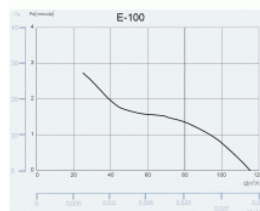

CATA e100 GTH sklo hygro časovač bílý

- **Průměr odtahu:** 100 mm
- **Barva:** Bílá
- **Příkon motoru:** 4* / 8 W
- **Otáček/min.:** 1100* / 2600
- **Max. sací výkon:** 36* / 115 m³/hod
- **Max. tlak:** 29 Pa
- **Max. délka odtahu:** 3 m
- **Hlučnost - 2 m:** 17* / 31 dB(A)
- **Stupeň krytí:** IP44
- **Výbava:** LED display - teplota + vlhkost
- **Montážní poloha:** Na zeď i do stropu

* trvalý chod (mikroventilace) se spínačem S1 v poloze "ON" (při spínači S1 v poloze OFF je ventilátor v klidovém stavu vypnutý)

/ za lomítkem plný výkon na max. otáčky

- **v režimu mikroventilace trvale brání vzniku plísní** (doporučujeme všude tam, kde byla nainstalovaná plastová okna)
- **vhodný do kuchyní, jako doplněk k recirkulačním digestořím**
- **skleněný panel**
- **LED display**
- **ultratichý - 17 dB(A)**
- **úsporný - 4 W**
- **2 rychlosti**
- **snadná údržba**
- **vlhkostní automatika 40-95%**
- **doběhový časovač 0-15 min.**
- **motor s kuličkovými ložisky**

Cena pro Vás: KČ

Cena včetně DPH: 3 599.00 KČ

Cena bez DPH: 2 974.38 KČ

Rec. poplatek RP - Elektrické ventilátory malé do 10 kg včetně DPH: 3.51 KČ

Rec. poplatek RP - Elektrické ventilátory malé do 10 kg bez DPH: 2.90 KČ

Kód zboží: **00900200**
Záruka: **24 měsíců**
Výrobce: **CATA**