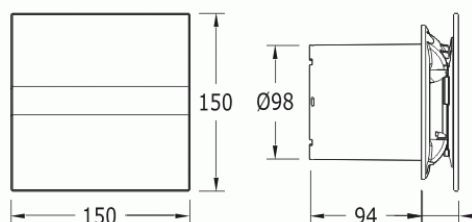

- **Průměr odtahu:** 100 mm
- **Barva:** Bílá
- **Příkon motoru:** 4* / 8 W
- **Otáček/min.:** 1100* / 2600
- **Max. sací výkon:** 36* / 115 m³/hod
- **Max. tlak:** 29 Pa
- **Max. délka odtahu:** 3 m
- **Hlučnost - 2 m:** 17* / 31 dB(A)
- **Stupeň krytí:** IP44
- **Výbava:** LED display - teplota + vlhkost
- **Montážní poloha:** Na zeď i do stropu

* trvalý chod (mikroventilace) se spínačem S1 v poloze "ON" (při spínači S1 v poloze OFF je ventilátor v klidovém stavu vypnutý)

/ za lomítkem plný výkon na max. otáčky

- **v režimu mikroventilace trvale brání vzniku plísní** (doporučujeme všude tam, kde byla nainstalovaná plastová okna)
- **vhodný do kuchyní, jako doplněk k recirkulačním digestořím**
- **skleněný panel**
- **LED display**
- **ultratichý - 17 dB(A)**
- **úsporný - 4 W**
- **2 rychlosti**
- **snadná údržba**
- **vlhkostní automatika 40-95%**
- **doběhový časovač 0-15 min.**
- **motor s kuličkovými ložisky**

e100 – rozměry

Cena pro Vás: KČ

Cena včetně DPH: 3 599.00 KČ

Cena bez DPH: 2 974.38 KČ

Rec. poplatek RP - Elektrické ventilátory malé do 10 kg včetně DPH: 3.51 KČ

Rec. poplatek RP - Elektrické ventilátory malé do 10 kg bez DPH: 2.90 KČ

Kód zboží: **00900200**
Záruka: **24 měsíců**
Výrobce: **CATA**