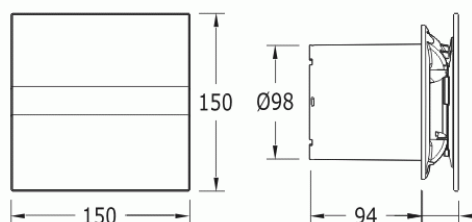

- **Průměr odtahu:** 100 mm
- **Barva:** Černá
- **Příkon motoru:** 8 W
- **Otáček/min.:** 2600
- **Max. sací výkon:** 115 m³/hod
- **Max. tlak:** 29 Pa
- **Max. délka odtahu:** 3 m
- **Hlučnost - 2 m:** 31 dB(A)
- **Stupeň krytí:** IP44
- **Montážní poloha:** Na zeď i do stropu

- **skleněný panel - černý**
- **tichý - 31 dB(A)**
- **úsporný - 8 W**
- **snadná údržba**

Průměr odtahu: 100 mm, Barva: Černá - skleněný čelní panel, Příkon motoru: 8 W, Otáček/min.: 2600, Max. sací výkon: 115 m³/hod, Max. tlak: 29 Pa, Max. délka odtahu: 3 m, Hlučnost - 2 m: 31 dB(A), Stupeň krytí: IP44, Montážní poloha: Na zeď i do stropu, Motor s kuličkovými ložisky

e100 - rozměry