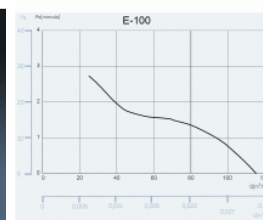

- **Průměr odtahu:** 100 mm
- **Barva:** Černá
- **Příkon motoru:** 8 W
- **Otáček/min.:** 2600
- **Max. sací výkon:** 115 m³/hod
- **Max. tlak:** 29 Pa
- **Max. délka odtahu:** 3 m
- **Hlučnost - 2 m:** 31 dB(A)
- **Stupeň krytí:** IP44
- **Montážní poloha:** Na zeď i do stropu

- **skleněný panel - černý**
- **tichý - 31 dB(A)**
- **úsporný - 8 W**
- **snadná údržba**

Průměr odtahu: 100 mm, Barva: Černá - skleněný čelní panel, Příkon motoru: 8 W, Otáček/min.: 2600, Max. sací výkon: 115 m³/hod, Max. tlak: 29 Pa, Max. délka odtahu: 3 m, Hlučnost - 2 m: 31 dB(A), Stupeň krytí: IP44, Montážní poloha: Na zeď i do stropu, Motor s kuličkovými ložisky

e100 - rozměry