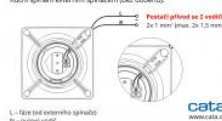

e100 G / GS / GB - elektrické zapojení

Cena pro Vás:

Kč

Cena včetně DPH:

1 549.00 Kč

Cena bez DPH:

1 280.17 Kč

Rec. poplatek RP - Elektrické ventilátory malé do 10 kg včetně DPH:

3.51 Kč

Rec. poplatek RP - Elektrické ventilátory malé do 10 kg bez DPH:

2.90 Kč

Kód zboží: **00900402**
Záruka: **24 měsíců**
Výrobce: **CATA**