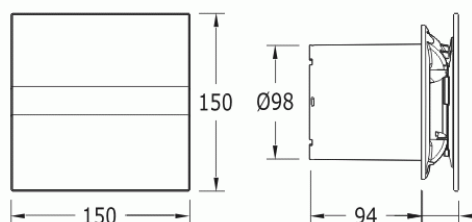

CATA e100 G sklo bílý

- **Průměr odtahu:** 100 mm
- **Barva:** Bílá
- **Příkon motoru:** 8 W
- **Otáček/min.:** 2600
- **Max. sací výkon:** 115 m³/hod
- **Max. tlak:** 29 Pa
- **Max. délka odtahu:** 3 m
- **Hlučnost - 2 m:** 31 dB(A)
- **Stupeň krytí:** IP44
- **Montážní poloha:** Na zeď i do stropu

- **skleněný panel**
- **tichý - 31 dB(A)**
- **úsporný - 8 W**
- **snadná údržba**

Průměr odtahu: 100 mm, Barva: Bílá - skleněný čelní panel, Příkon motoru: 8 W, Otáček/min.: 2600, Max. sací výkon: 115 m³/hod, Max. tlak: 29 Pa, Max. délka odtahu: 3 m, Hlučnost - 2 m: 31 dB(A), Stupeň krytí: IP44, Montážní poloha: Na zeď i do stropu, Motor s kuličkovými ložisky

e100 – rozměry

e100 G / GS / GB – elektrické zapojení

Cena pro Vás:	Kč
Cena včetně DPH:	1 339.00 Kč
Cena bez DPH:	1 106.61 Kč
Rec. poplatek RP - Elektrické ventilátory malé do 10 kg včetně DPH:	3.51 Kč
Rec. poplatek RP - Elektrické ventilátory malé do 10 kg bez DPH:	2.90 Kč
Kód zboží:	00900000
Záruka:	24 měsíců
Výrobce:	CATA