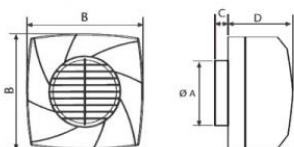

CATA CB-250 PLUS

...pro odtahy až 23 m

	Ø A	B	C	D
CB-250 PLUS	96/118	208	17	122

- **Průměr odtahu:** 100 / 120 mm
- **Barva:** Bílá
- **Příkon motoru:** 45 W
- **Otáček/min.:** 2500
- **Max. sací výkon:** 270 m³/hod
- **Max. tlak:** 225 Pa
- **Max. délka odtahu:** 23 m
- **Hlučnost - 2 m:** 52 dB(A)
- **Stupeň krytí:** IPX4
- **Zpětná klapka:** Součástí
- **Montážní poloha:** Na zeď i do stropu

Radiální ventilátor na zeď či do stropu, pr. 100/120 mm (2 příruby součástí dodávky), 270 m³/h, 52 dB(A), 23 mmH₂O (225 Pa), IPX4

Pro odtah až 23 m

ZDARMA 2 příruby - 100 mm a 120 mm

Integrovaná zpětná klapka

Antivibrační podložka