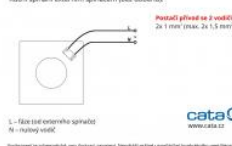

Cena pro Vás:

Kč

Cena včetně DPH:

2 179.00 Kč

Cena bez DPH:

1 800.83 Kč

Původní MO cena s DPH:

2 269.00 Kč

Rec. poplatek RP - Elektrické ventilátory malé do 10 kg včetně DPH:

3.51 Kč

Rec. poplatek RP - Elektrické ventilátory malé do 10 kg bez DPH:

2.90 Kč

Kód zboží: **00850000**
Záruka: **24 měsíců**
Výrobce: **CATA**