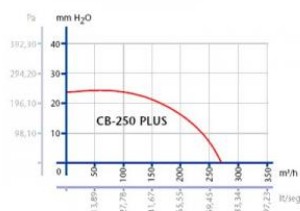

CATA CB-250 PLUS

...pro odtahy až 23 m

	Ø A	B	C	D
CB-250 PLUS	96/118	208	17	122

- **Průměr odtahu:** 100 / 120 mm
- **Barva:** Bílá
- **Příkon motoru:** 45 W
- **Otáček/min.:** 2500
- **Max. sací výkon:** 270 m³/hod
- **Max. tlak:** 225 Pa
- **Max. délka odtahu:** 23 m
- **Hlučnost - 2 m:** 52 dB(A)
- **Stupeň krytí:** IPX4
- **Zpětná klapka:** Součástí
- **Montážní poloha:** Na zeď i do stropu

Radiální ventilátor na zeď či do stropu, pr. 100/120 mm (2 příruby součástí dodávky), 270 m³/h, 52 dB(A), 23 mmH₂O (225 Pa), IPX4

Pro odtah až 23 m

ZDARMA 2 příruby - 100 mm a 120 mm

Integrovaná zpětná klapka

Antivibrační podložka