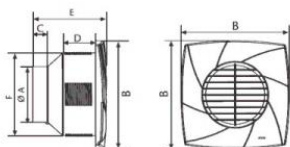

A	B	C	D	E	F
CB-100 PLUS	92,6	190	26	57,4	129,4	147,8