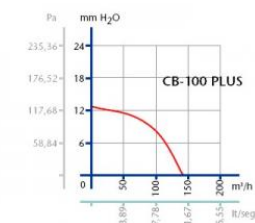

A	B	C	D	E	F
CB-100 PLUS	92,6	190	26	57,4	129,4	147,8