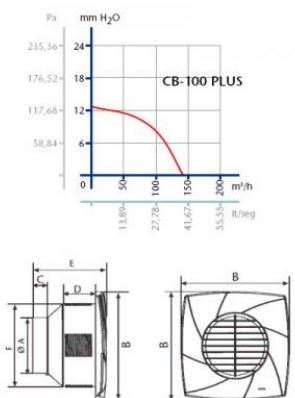

A	B	C	D	E	F
CB-100 PLUS	92,6	190	26	57,4	129,4	147,8

Cena pro Vás:

Kč

Cena včetně DPH:

1 529.00 Kč

Cena bez DPH:

1 263.64 Kč

Původní MO cena s DPH:

1 479.00 Kč

Rec. poplatek RP - Elektrické ventilátory malé do 10 kg včetně DPH:

3.51 Kč

Rec. poplatek RP - Elektrické ventilátory malé do 10 kg bez DPH:

2.90 Kč

Kód zboží: **00840000**
Záruka: **24 měsíců**
Výrobce: **CATA**