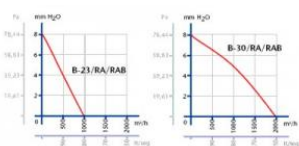

A	B	C	D
B-21/RA/RAB	190	340	40	240/315
B-30/RA/RAB	230	420	40	240/315
LB-23	190	340	40	
LB-30	230	420	40	

Cena pro Vás:	Kč
Cena včetně DPH:	5 869.00 Kč
Cena bez DPH:	4 850.41 Kč
Rec. poplatek RP - Elektrické ventilátory malé do 10 kg včetně DPH:	3.51 Kč
Rec. poplatek RP - Elektrické ventilátory malé do 10 kg bez DPH:	2.90 Kč
Kód zboží:	00620000
Záruka:	24 měsíců
Výrobce:	CATA