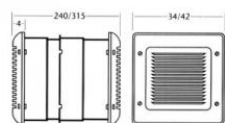

CATA B-30 A

- **Průměr odtahu:** 305 mm
- **Barva:** Bílá
- **Příkon motoru:** 90 W
- **Otáček/min.:** 1260
- **Max. sací výkon:** 1900 / 700 m³/hod
- **Hlučnost - 2 m:** 51 dB(A)
- **Stupeň krytí:** IPX4
- **Zpětná klapka:** Automatické žaluzie
- **Montážní poloha:** Na zeď

Ventilační jednotka na zeď či do okna, pr. 305 mm, 1900 m³/h (odtah) / 700 m³/h (sání), 51 dB(A), IPX4, elektricky ovládaná žaluzie

Ventilátor pro restaurace, bary, spol. prostory

| | A | B | C | D |
|-------------|-----|-----|----|---------|
| B-21/RA/RAB | 190 | 340 | 40 | 240/315 |
| B-30/RA/RAB | 230 | 420 | 40 | 240/315 |
| LB-23 | 190 | 340 | 40 | |
| LB-30 | 230 | 420 | 40 | |