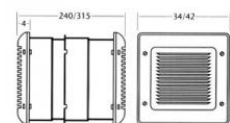

CATA B-23 RA

- **Průměr odtahu:** 230 mm
- **Barva:** Bílá
- **Příkon motoru:** 45 W
- **Otáček/min.:** 1350
- **Max. sací výkon:** 825 / 530 m³/hod
- **Hlučnost - 2 m:** 49 dB(A)
- **Stupeň krytí:** IPX4
- **Výbava:** Regulátor 5 rychlostí s možností reverzace
- **Zpětná klapka:** Automatické žaluzie
- **Montážní poloha:** Na zeď

Ventilační jednotka na zeď či do okna, pr. 230 mm, 825 m³/h (odtah) / 530 m³/h (sání), 49 dB(A), IPX4, 5 rychlostní reg. v ceně, reverzace, elektricky ovládaná žaluzie

Ventilátor pro restaurace, bary, spol. prostory

	A	B	C	D
B-21/RA/RAB	190	340	40	240/315
B-30/RA/RAB	230	420	40	240/315
LB-23	190	340	40	
LB-30	230	420	40	

Cena pro Vás:	Kč
Cena včetně DPH:	6 209.00 Kč
Cena bez DPH:	5 131.40 Kč
Původní MO cena s DPH:	5 799.00 Kč
Rec. poplatek RP - Elektrické ventilátory malé do 10 kg včetně DPH:	3.51 Kč
Rec. poplatek RP - Elektrické ventilátory malé do 10 kg bez DPH:	2.90 Kč