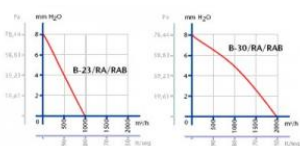

A	B	C	D
B-21/RA/RAB	190	340	40	240/315
B-30/RA/RAB	230	420	40	240/315
LB-23	190	340	40	
LB-30	230	420	40	

Cena pro Vás:	Kč
Cena včetně DPH:	6 209.00 Kč
Cena bez DPH:	5 131.40 Kč
Původní MO cena s DPH:	5 799.00 Kč
Rec. poplatek RP - Elektrické ventilátory malé do 10 kg včetně DPH:	3.51 Kč
Rec. poplatek RP - Elektrické ventilátory malé do 10 kg bez DPH:	2.90 Kč

Kód zboží: **00611003**
Záruka: **24 měsíců**
Výrobce: **CATA**