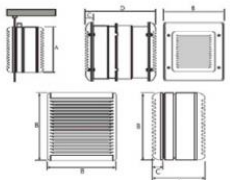

CATA B-23 RA

- **Průměr odtahu:** 230 mm
- **Barva:** Bílá
- **Příkon motoru:** 45 W
- **Otáček/min.:** 1350
- **Max. sací výkon:** 825 / 530 m³/hod
- **Hlučnost - 2 m:** 49 dB(A)
- **Stupeň krytí:** IPX4
- **Výbava:** Regulátor 5 rychlostí s možností reverzace
- **Zpětná klapka:** Automatické žaluzie
- **Montážní poloha:** Na zeď

Ventilační jednotka na zeď či do okna, pr. 230 mm, 825 m³/h (odtah) / 530 m³/h (sání), 49 dB(A), IPX4, 5 rychlostní reg. v ceně, reverzace, elektricky ovládaná žaluzie

Ventilátor pro restaurace, bary, spol. prostory