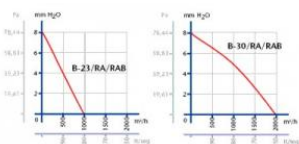

A	B	C	D
B-21/RA/RAB	190	340	40	240/315
B-30/RA/RAB	230	420	40	240/315
LB-23	190	340	40	
LB-30	230	420	40	

Cena pro Vás:	Kč
Cena včetně DPH:	5 059.00 Kč
Cena bez DPH:	4 180.99 Kč
Původní MO cena s DPH:	4 199.00 Kč
Rec. poplatek RP - Elektrické ventilátory malé do 10 kg včetně DPH:	3.51 Kč
Rec. poplatek RP - Elektrické ventilátory malé do 10 kg bez DPH:	2.90 Kč

Kód zboží: **00610000**
Záruka: **24 měsíců**
Výrobce: **CATA**