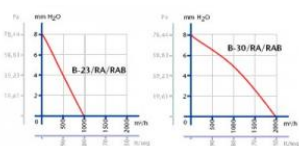

A	B	C	D
B-21/RA/RAB	190	340	40	240/315
B-30/RA/RAB	230	420	40	240/315
LB-23	190	340	40	
LB-30	230	420	40	

Cena pro Vás:	Kč
Cena včetně DPH:	5 059.00 Kč
Cena bez DPH:	4 180.99 Kč
Původní MO cena s DPH:	4 199.00 Kč
Rec. poplatek RP - Elektrické ventilátory malé do 10 kg včetně DPH:	3.51 Kč
Rec. poplatek RP - Elektrické ventilátory malé do 10 kg bez DPH:	2.90 Kč

Kód zboží: **00610000**
Záruka: **24 měsíců**
Výrobce: **CATA**