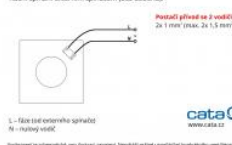

Cena pro Vás:	Kč
Cena včetně DPH:	1 089.00 Kč
Cena bez DPH:	900.00 Kč
Rec. poplatek RP - Elektrické ventilátory malé do 10 kg včetně DPH:	3.51 Kč
Rec. poplatek RP - Elektrické ventilátory malé do 10 kg bez DPH:	2.90 Kč
Kód zboží:	00930000
Záruka:	24 měsíců
Výrobce:	CATA