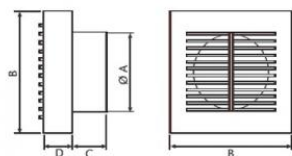

ø A	B	C	D
B-10	98	150	42	35
B-12	118	180	45	44
B-15	148	209	60	45