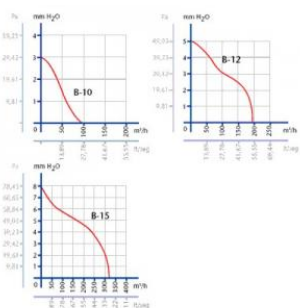

ø A	B	C	D
B-10	98	150	42	35
B-12	118	180	45	44
B-15	148	209	60	45