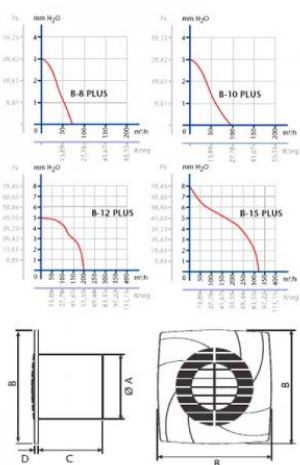

# CATA B-12 PLUS

- **Průměr odtahu:** 120 mm
- **Barva:** Bílá
- **Příkon motoru:** 20 W
- **Otáček/min.:** 2450
- **Max. sací výkon:** 190 m<sup>3</sup>/hod
- **Max. tlak:** 49 Pa
- **Max. délka odtahu:** 5 m
- **Hlučnost - 2 m:** 43 dB(A)
- **Stupeň krytí:** IPX4
- **Zpětná klapka:** Volitelné příslušenství
- **Montážní poloha:** Na zeď i do stropu

Axiální ventilátor na zeď, do stropu či do okna, pr. 120 mm, 190 m<sup>3</sup>/h, 43 dB(A), 5 mmH<sub>2</sub>O (49 Pa), IPX4, nízký!

	ø A	B	C	D
B-8 PLUS	86	140	88	10
B-10 PLUS	98	140	98	10
B-12 PLUS	118	170	100	13
B-15 PLUS	148	190	112	15