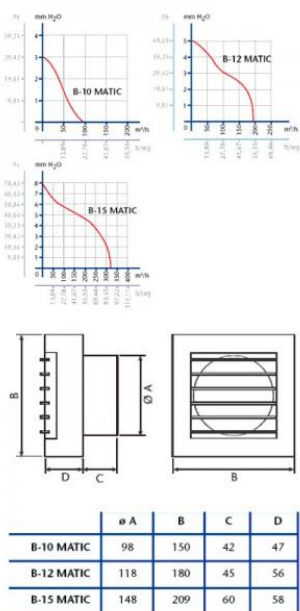

cataC
www.cata.cz

Cena pro Vás:	Kč
Cena včetně DPH:	1 239.00 Kč
Cena bez DPH:	1 023.97 Kč
Rec. poplatek RP - Elektrické ventilátory malé do 10 kg včetně DPH:	3.51 Kč
Rec. poplatek RP - Elektrické ventilátory malé do 10 kg bez DPH:	2.90 Kč
Kód zboží:	00926000
Záruka:	24 měsíců
Výrobce:	CATA