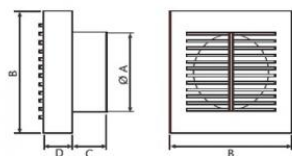

Ø A	B	C	D
B-10	98	150	42	35
B-12	118	180	45	44
B-15	148	209	60	45