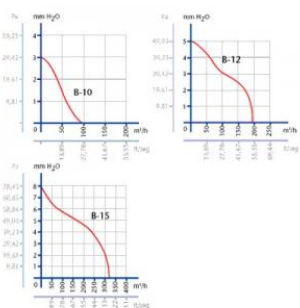

Ø A	B	C	D
B-10	98	150	42	35
B-12	118	180	45	44
B-15	148	209	60	45