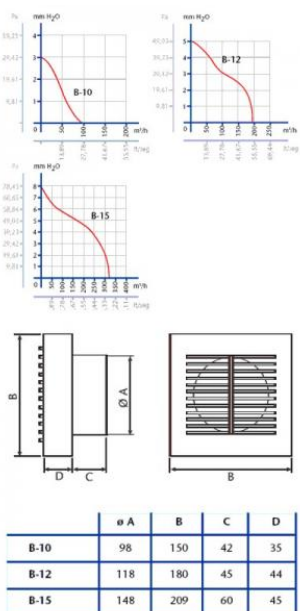

Si - 15W (speciál, rezistor)

Cena pro Vás:	Kč
Cena včetně DPH:	839.00 Kč
Cena bez DPH:	693.39 Kč
Rec. poplatek RP - Elektrické ventilátory malé do 10 kg včetně DPH:	3.51 Kč
Rec. poplatek RP - Elektrické ventilátory malé do 10 kg bez DPH:	2.90 Kč
Kód zboží:	00911000
Záruka:	24 měsíců
Výrobce:	CATA