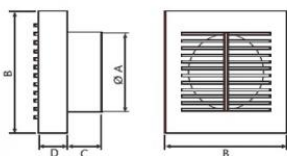

ø A	B	C	D
B-10	98	150	42	35
B-12	118	180	45	44
B-15	148	209	60	45