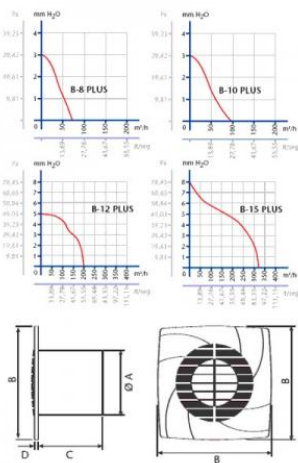

ø A	B	C	D
B-8 PLUS	86	140	88	10
B-10 PLUS	98	140	98	10
B-12 PLUS	118	170	100	13
B-15 PLUS	148	190	112	15