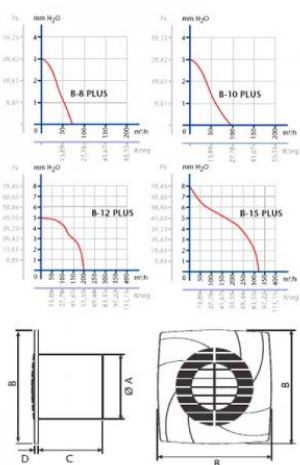

# CATA B-10 PLUS

- **Průměr odtahu:** 100 mm
- **Barva:** Bílá
- **Příkon motoru:** 15 W
- **Otáček/min.:** 2500
- **Max. sací výkon:** 98 m<sup>3</sup>/hod
- **Max. tlak:** 29 Pa
- **Max. délka odtahu:** 3 m
- **Hlučnost - 2 m:** 41 dB(A)
- **Stupeň krytí:** IPX4
- **Zpětná klapka:** Volitelné příslušenství
- **Montážní poloha:** Na zeď i do stropu

Axiální ventilátor na zeď, do stropu či do okna, pr. 100 mm, 98 m<sup>3</sup>/h, 41 dB(A), 3 mmH<sub>2</sub>O (29 Pa), IPX4, nízký!

	ø A	B	C	D
B-8 PLUS	86	140	88	10
B-10 PLUS	98	140	98	10
B-12 PLUS	118	170	100	13
B-15 PLUS	148	190	112	15