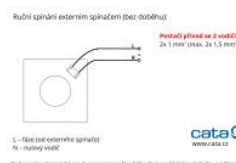

Cena pro Vás:

Kč

Cena včetně DPH:

589.00 Kč

Cena bez DPH:

486.78 Kč

Rec. poplatek RP - Elektrické ventilátory malé do 10 kg včetně DPH:

3.51 Kč

Rec. poplatek RP - Elektrické ventilátory malé do 10 kg bez DPH:

2.90 Kč

Kód zboží: **00981001**
Záruka: **24 měsíců**
Výrobce: **CATA**