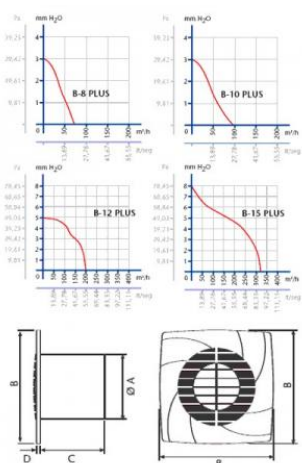

CATA B-10 PLUS

- **Průměr odtahu:** 100 mm
- **Barva:** Bílá
- **Příkon motoru:** 15 W
- **Otáček/min.:** 2500
- **Max. sací výkon:** 98 m³/hod
- **Max. tlak:** 29 Pa
- **Max. délka odtahu:** 3 m
- **Hlučnost - 2 m:** 41 dB(A)
- **Stupeň krytí:** IPX4
- **Zpětná klapka:** Volitelné příslušenství
- **Montážní poloha:** Na zeď i do stropu

Axiální ventilátor na zeď, do stropu či do okna, pr. 100 mm, 98 m³/h, 41 dB(A), 3 mmH₂O (29 Pa), IPX4, nízký!

	ø A	B	C	D
B-8 PLUS	86	140	88	10
B-10 PLUS	98	140	98	10
B-12 PLUS	118	170	100	13
B-15 PLUS	148	190	112	15