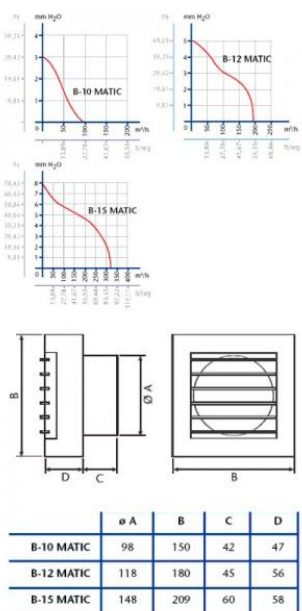

Cena pro Vás:	Kč
Cena včetně DPH:	829.00 Kč
Cena bez DPH:	685.12 Kč
Rec. poplatek RP - Elektrické ventilátory malé do 10 kg včetně DPH:	3.51 Kč
Rec. poplatek RP - Elektrické ventilátory malé do 10 kg bez DPH:	2.90 Kč
Kód zboží:	00915000
Záruka:	24 měsíců
Výrobce:	CATA