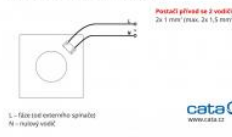

Cena pro Vás:	Kč
Cena včetně DPH:	829.00 Kč
Cena bez DPH:	685.12 Kč
Rec. poplatek RP - Elektrické ventilátory malé do 10 kg včetně DPH:	3.51 Kč
Rec. poplatek RP - Elektrické ventilátory malé do 10 kg bez DPH:	2.90 Kč
Kód zboží:	00915000
Záruka:	24 měsíců
Výrobce:	CATA