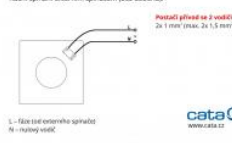

Cena pro Vás:	Kč
Cena včetně DPH:	829.00 Kč
Cena bez DPH:	685.12 Kč
Rec. poplatek RP - Elektrické ventilátory malé do 10 kg včetně DPH:	3.51 Kč
Rec. poplatek RP - Elektrické ventilátory malé do 10 kg bez DPH:	2.90 Kč
Kód zboží:	00915000
Záruka:	24 měsíců
Výrobce:	CATA