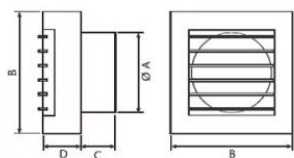

ø A	B	C	D
B-10 MATIC	98	150	42	47
B-12 MATIC	118	180	45	56
B-15 MATIC	148	209	60	58