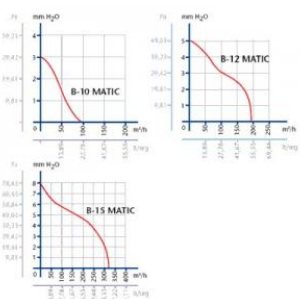

ø A	B	C	D
B-10 MATIC	98	150	42	47
B-12 MATIC	118	180	45	56
B-15 MATIC	148	209	60	58