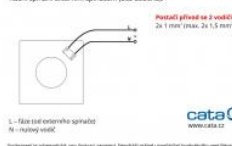

Cena pro Vás:	Kč
Cena včetně DPH:	829.00 Kč
Cena bez DPH:	685.12 Kč
Rec. poplatek RP - Elektrické ventilátory malé do 10 kg včetně DPH:	3.51 Kč
Rec. poplatek RP - Elektrické ventilátory malé do 10 kg bez DPH:	2.90 Kč
Kód zboží:	00915000
Záruka:	24 měsíců
Výrobce:	CATA