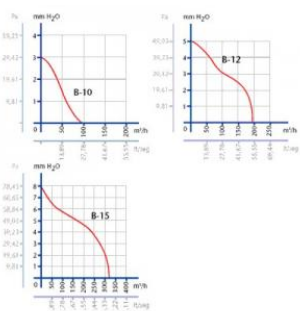

ø A	B	C	D
B-10	98	150	42	35
B-12	118	180	45	44
B-15	148	209	60	45