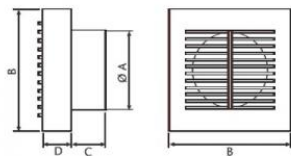

ø A	B	C	D
B-10	98	150	42	35
B-12	118	180	45	44
B-15	148	209	60	45